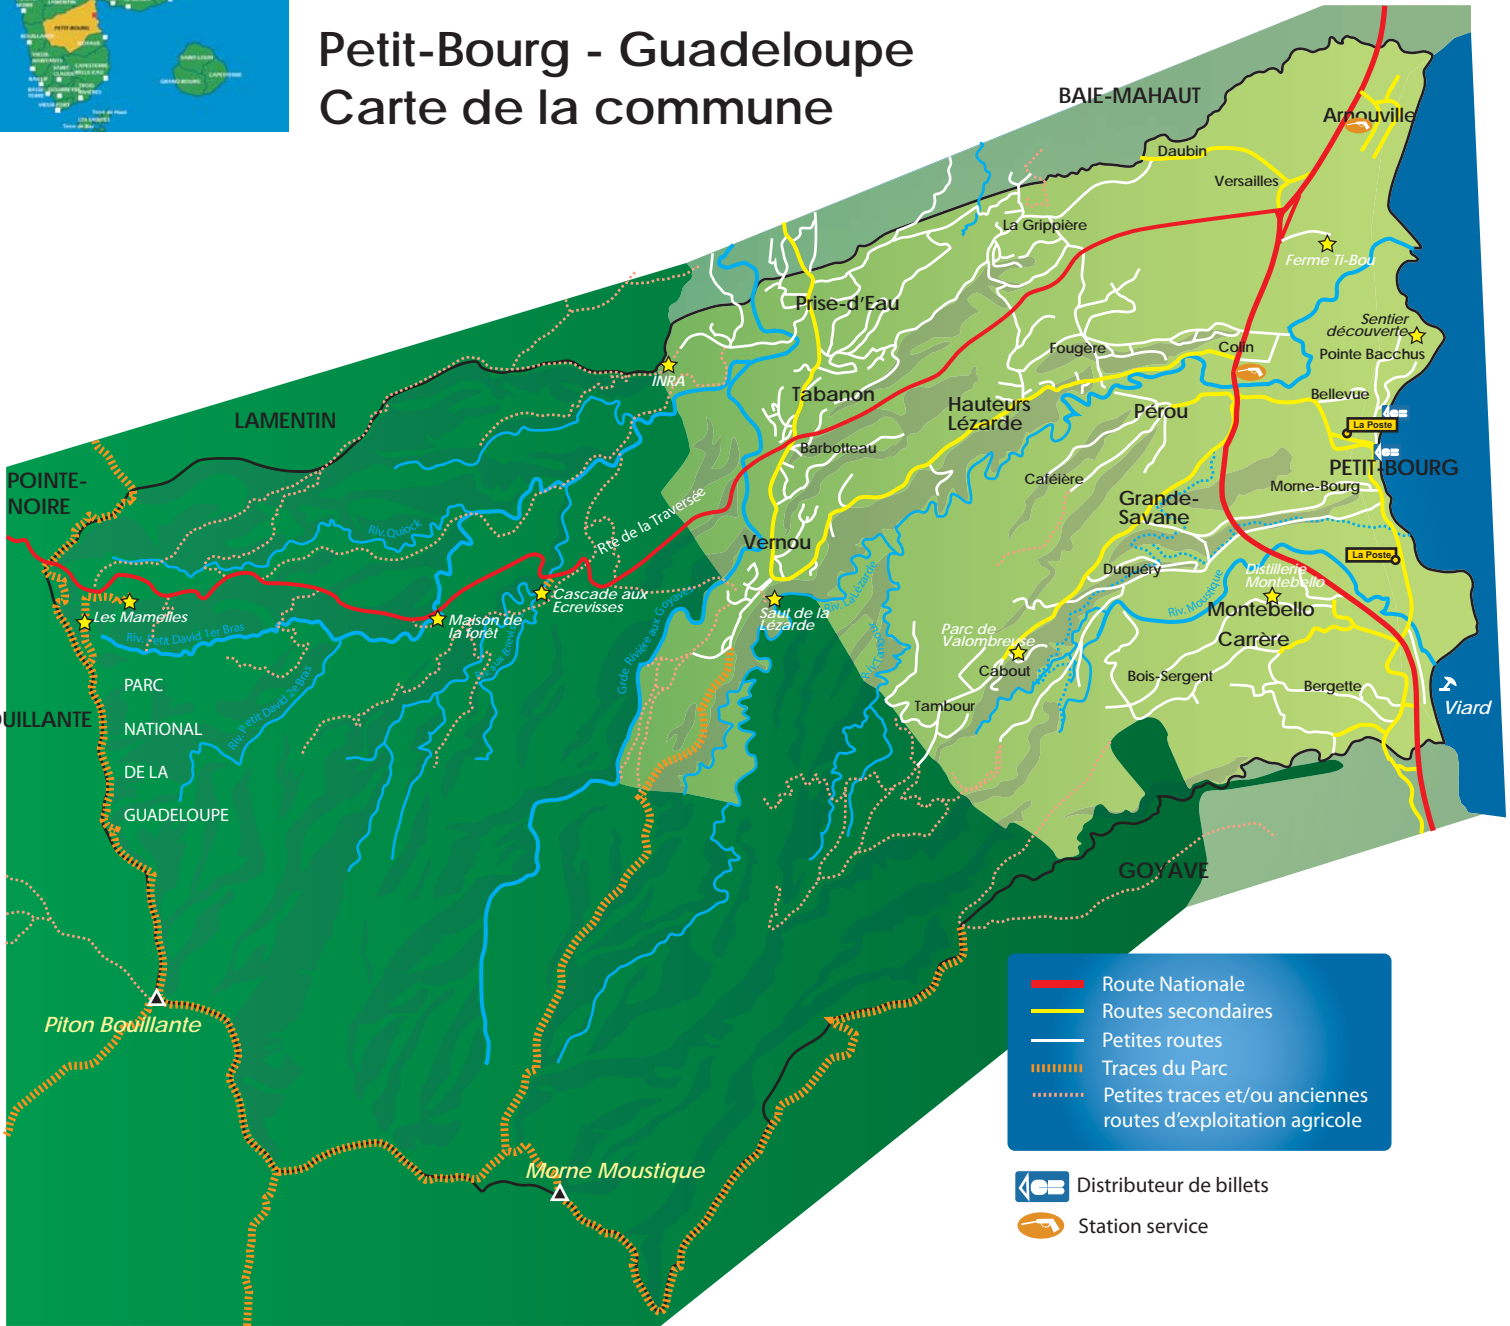

Petit-Bourg - Guadeloupe

Carte de la commune

Signalezvous.com
Signalétique & communication

Signalezvous.com
Votre solution signalétique
en Guadeloupe

0590 95 01 01 - contact@signalezvous.com

www.signalezvous.com